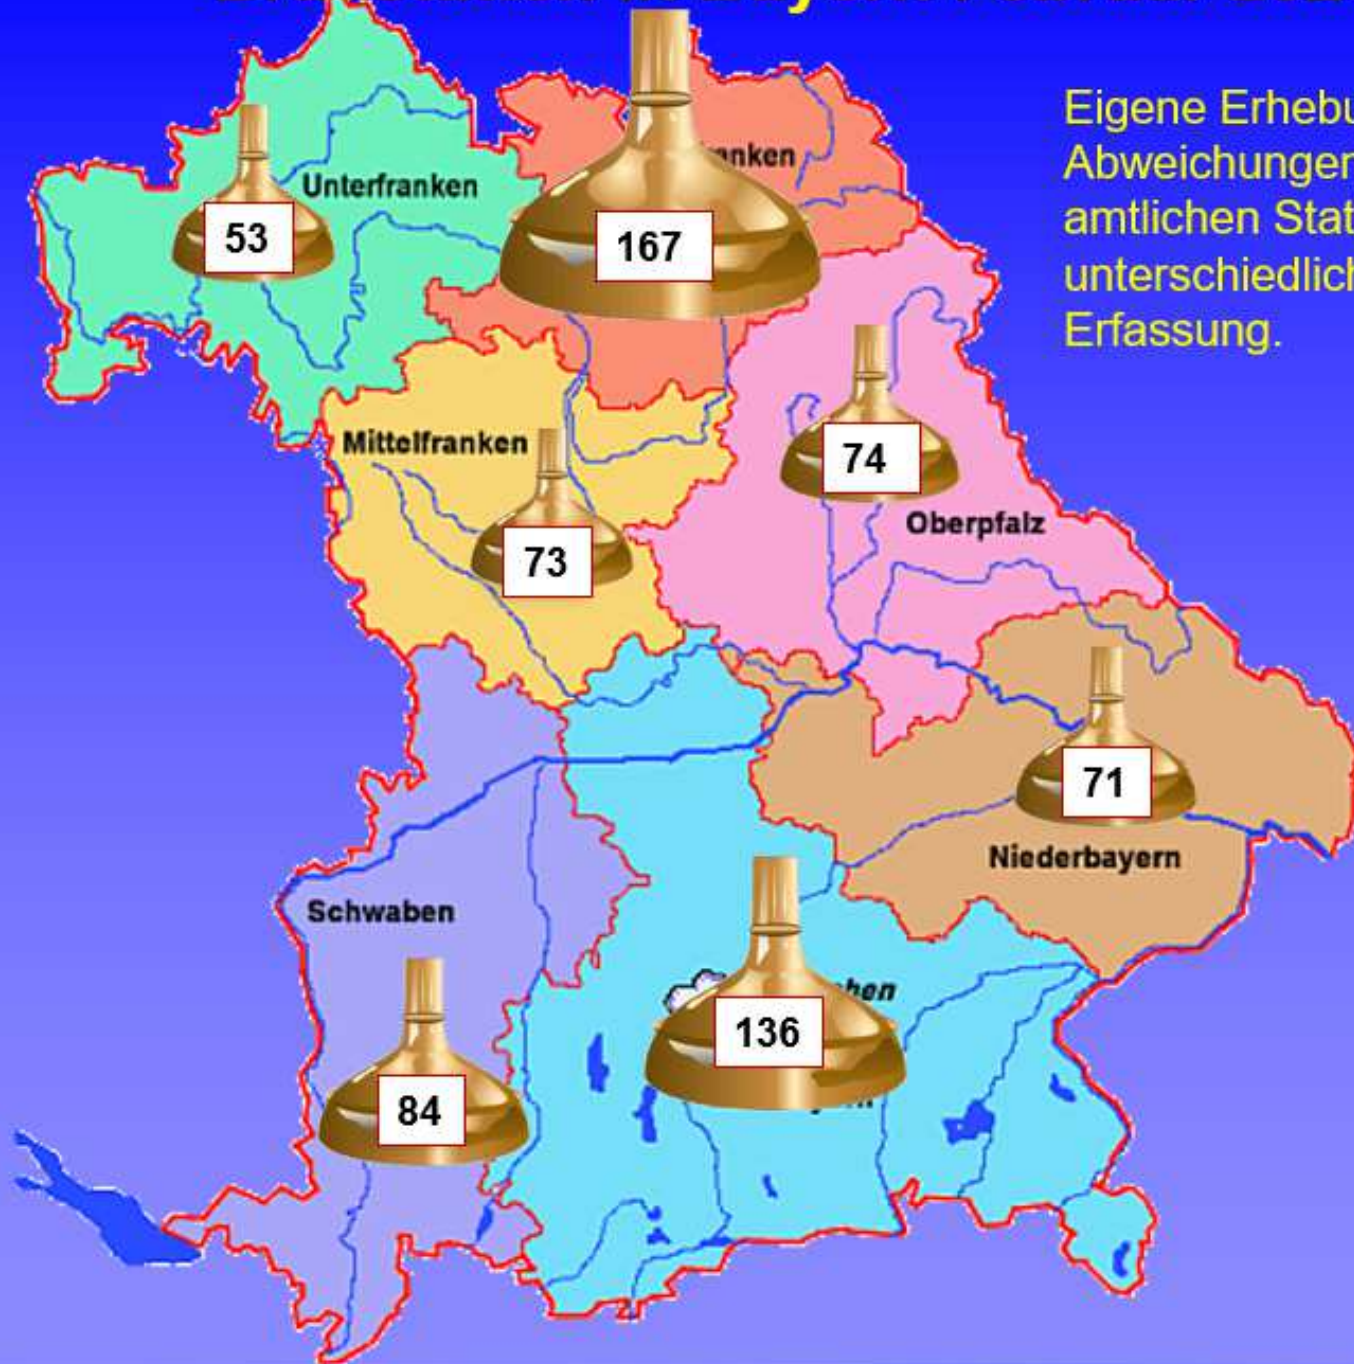

# Braustätten in Bayern Februar 2020

Eigene Erhebungen;  
Abweichungen von der  
amtlichen Statistik durch  
unterschiedliche  
Erfassung.